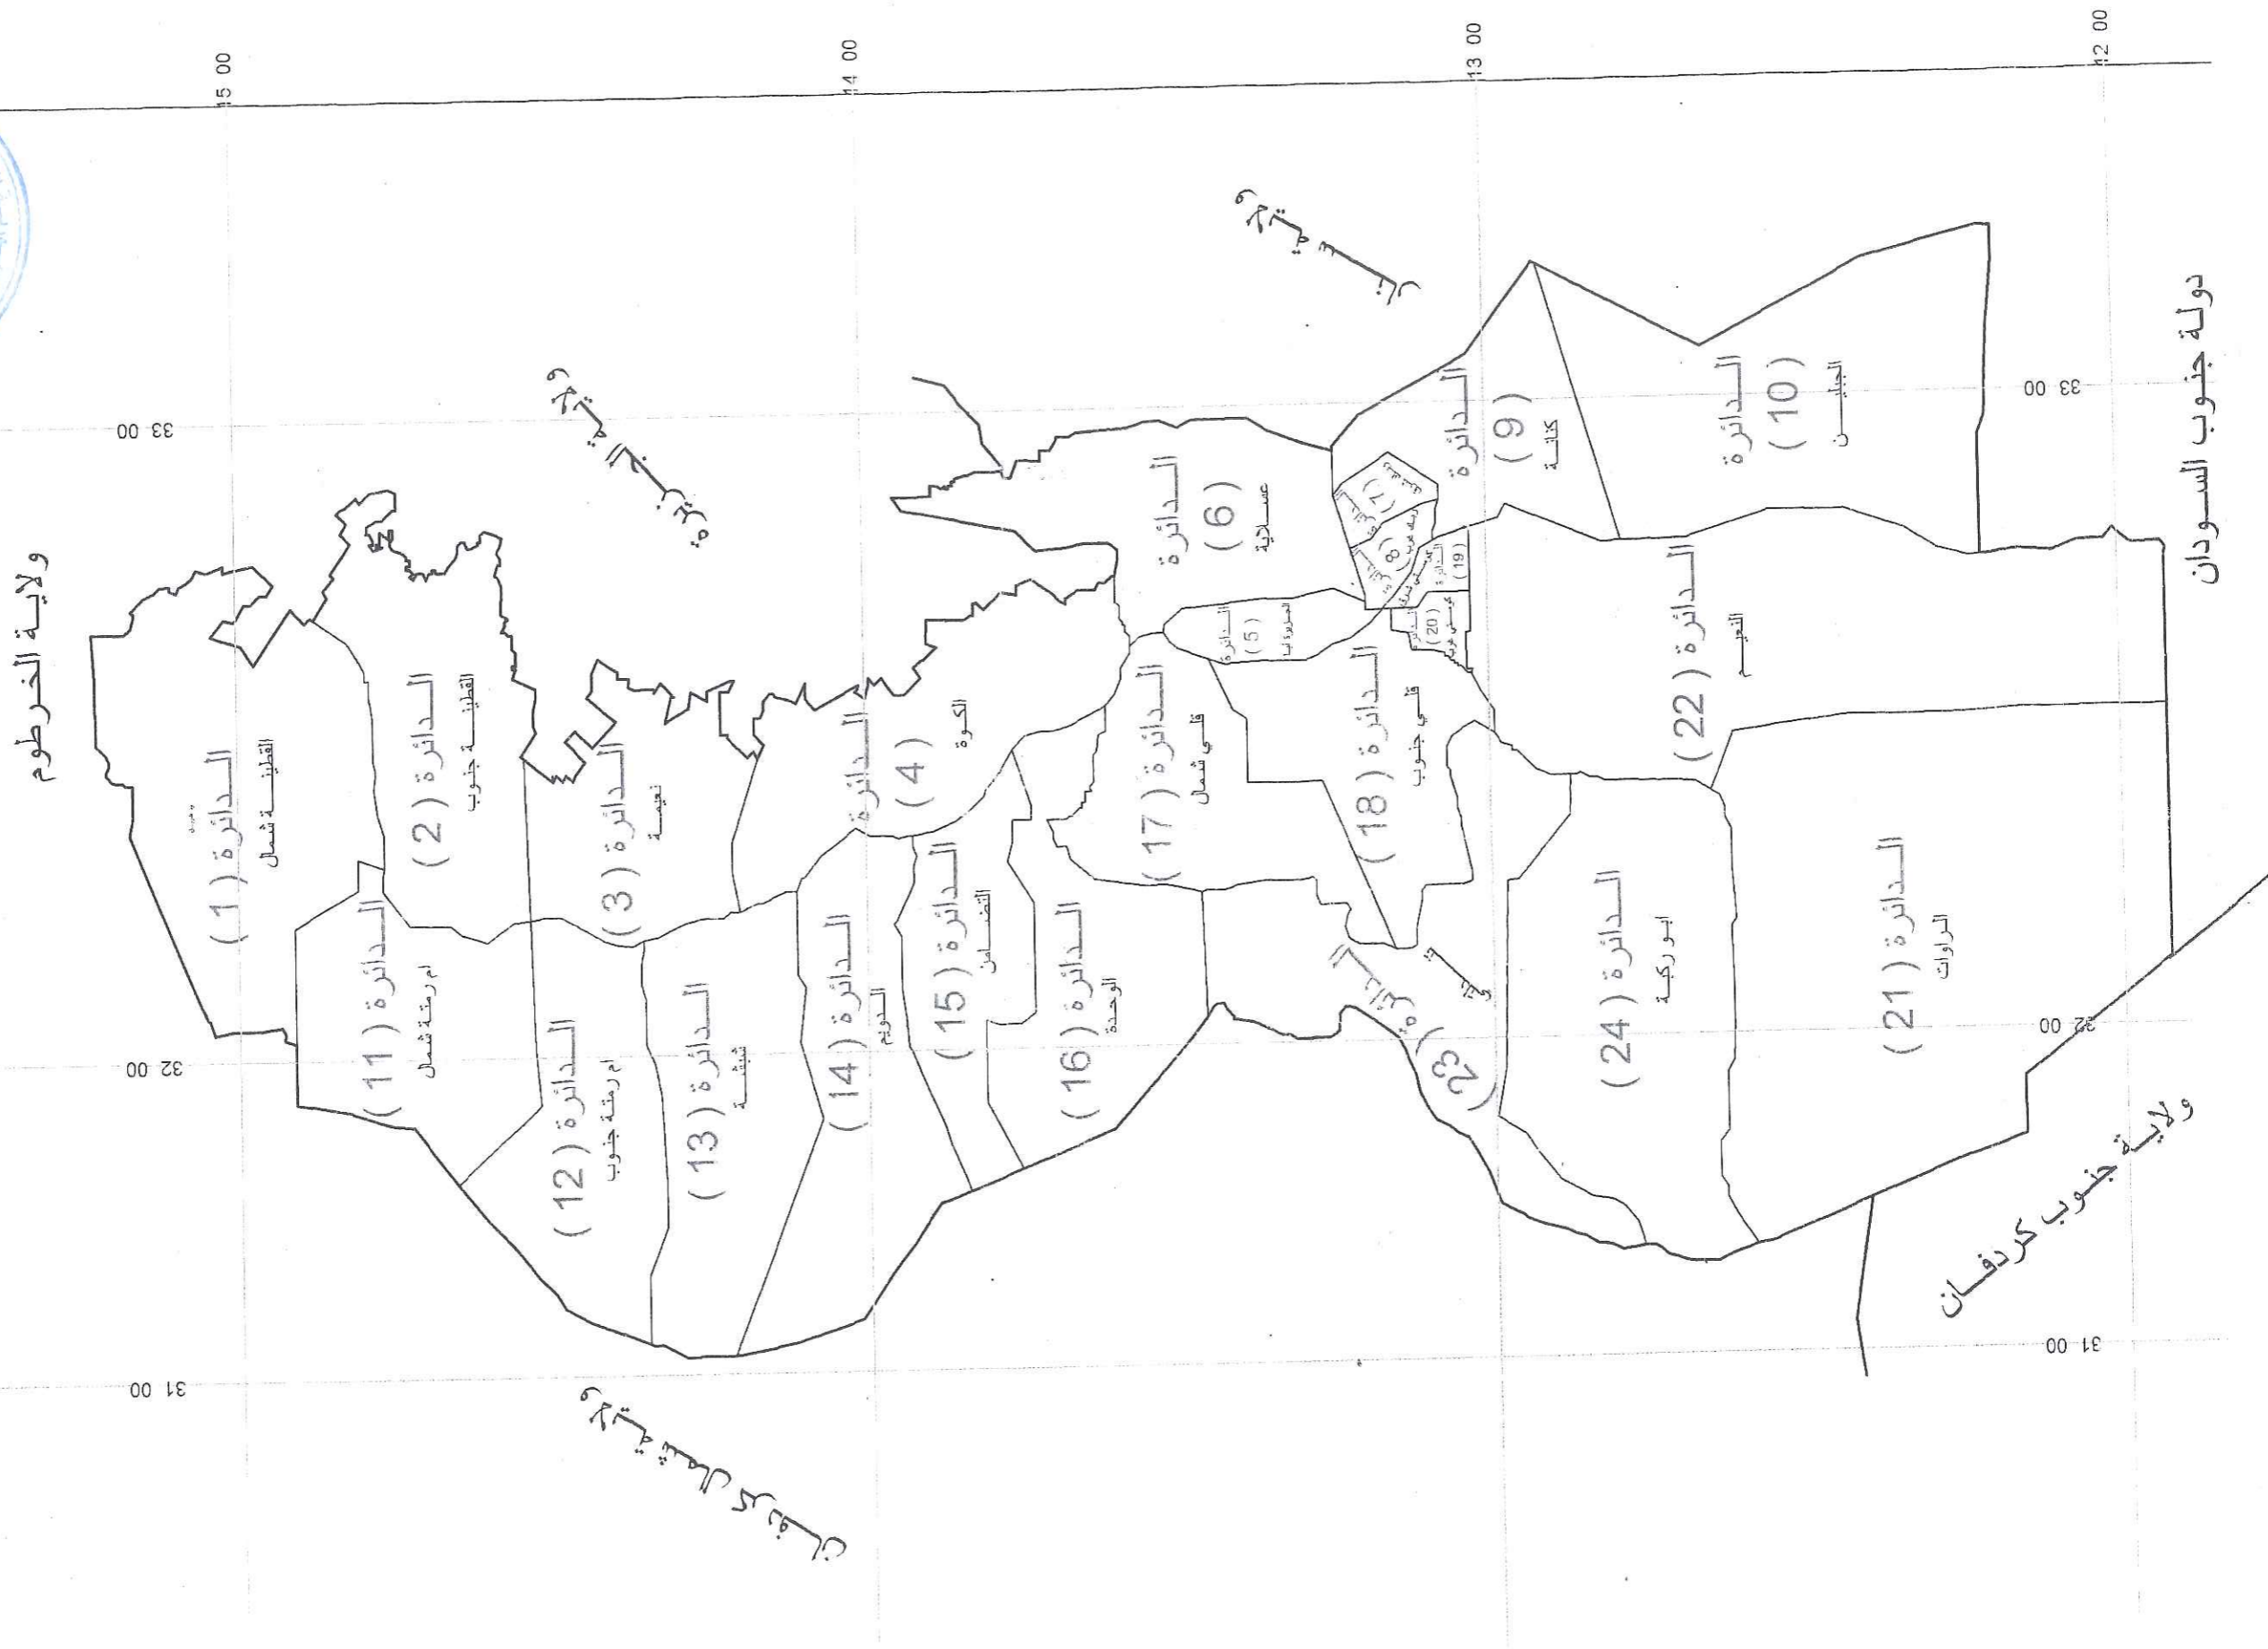

مفوضية الانتخابات - اللجنة العليا للانتخابات

ولاية النيل الأبيض

الدوائر الجغرافية للانتخابات

التشريعي

مفوضية الانتخابات - اللجنة العليا للانتخابات  
ولاية النيل الأبيض

الدوائر الجغرافية للانتخابات لمجلس  
الوطني