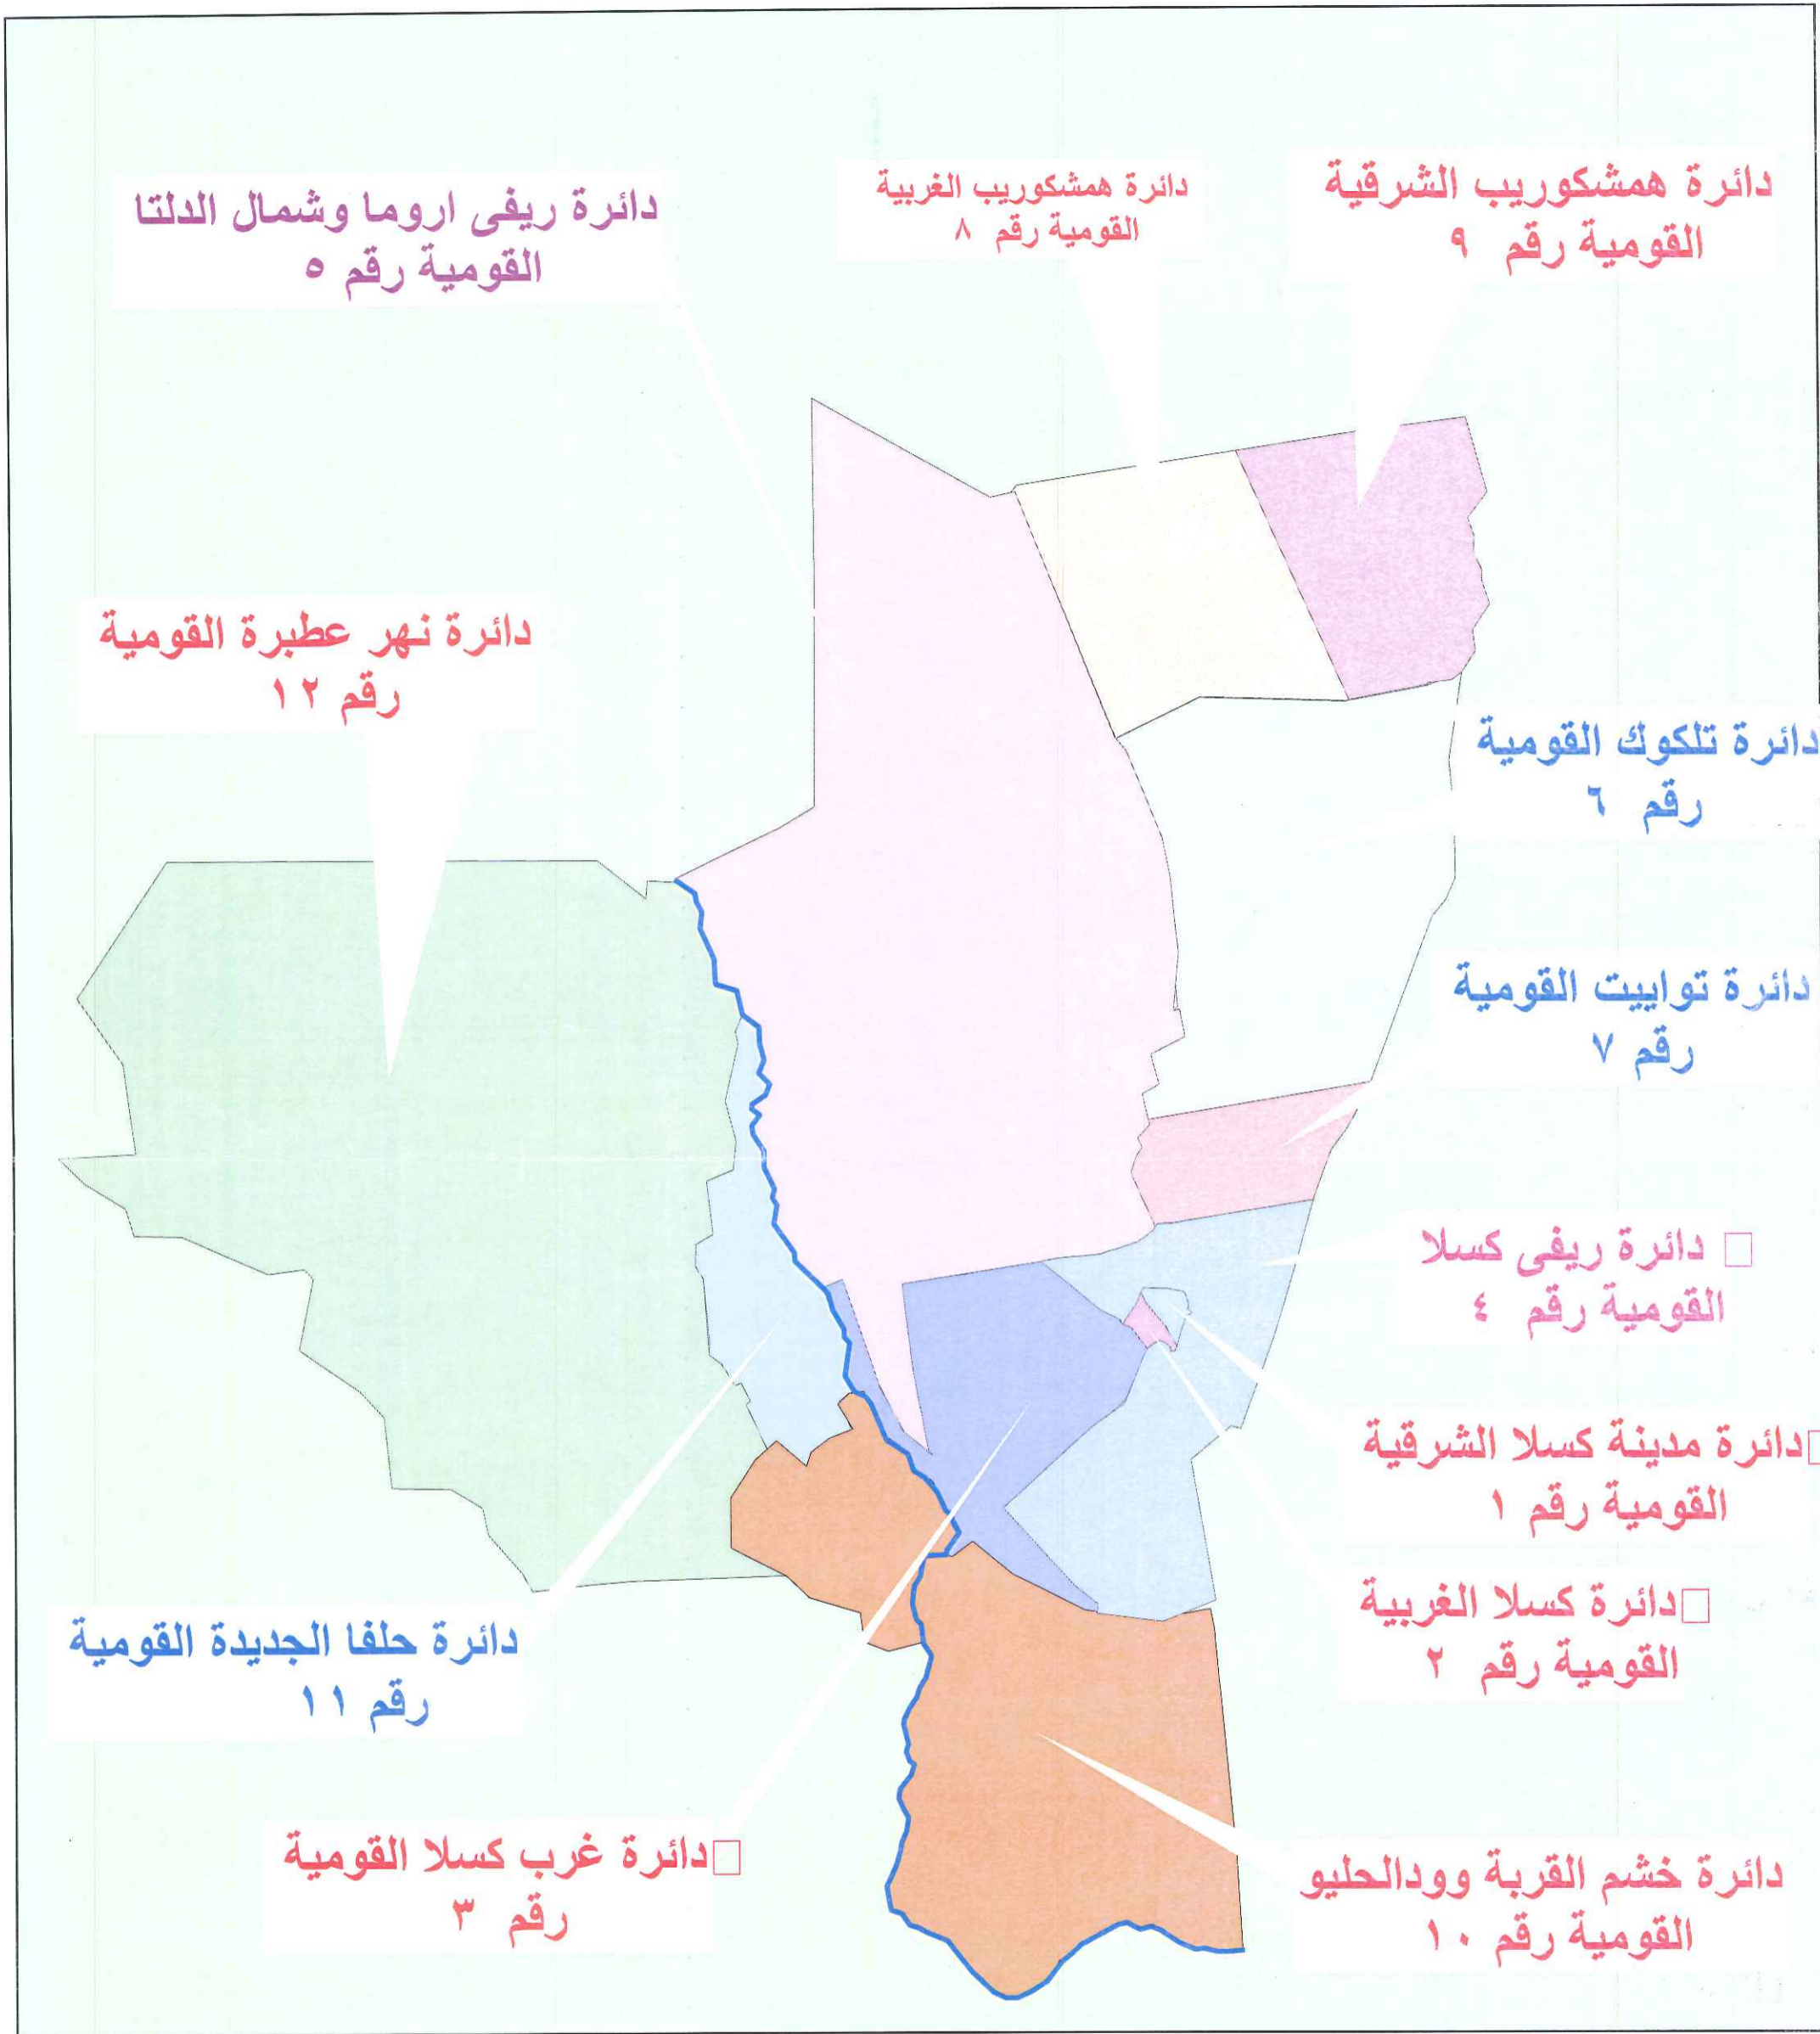

عبد القادر محمد الزين
مدير عام المساحة

المفوضية القومية للانتخابات

اللجنة العليا لولاية كسلا

ابريل ٢٠١٥

جمهورية السودان

التوزيع المقترح للدوائر الانتخابية

للمجلس التشريعي

عدد الدوائر (٢٤) دائرة

جمهورية السودان
المفوضية القومية للانتخابات
اللجنة العليا لولاية كسلا
ابريل ٢٠١٥

جمهورية السودان
ولاية كسلا
الدوائر القومية الانتخابية
عدد الدوائر (١٢) دائرة
ابريل ٢٠١٥