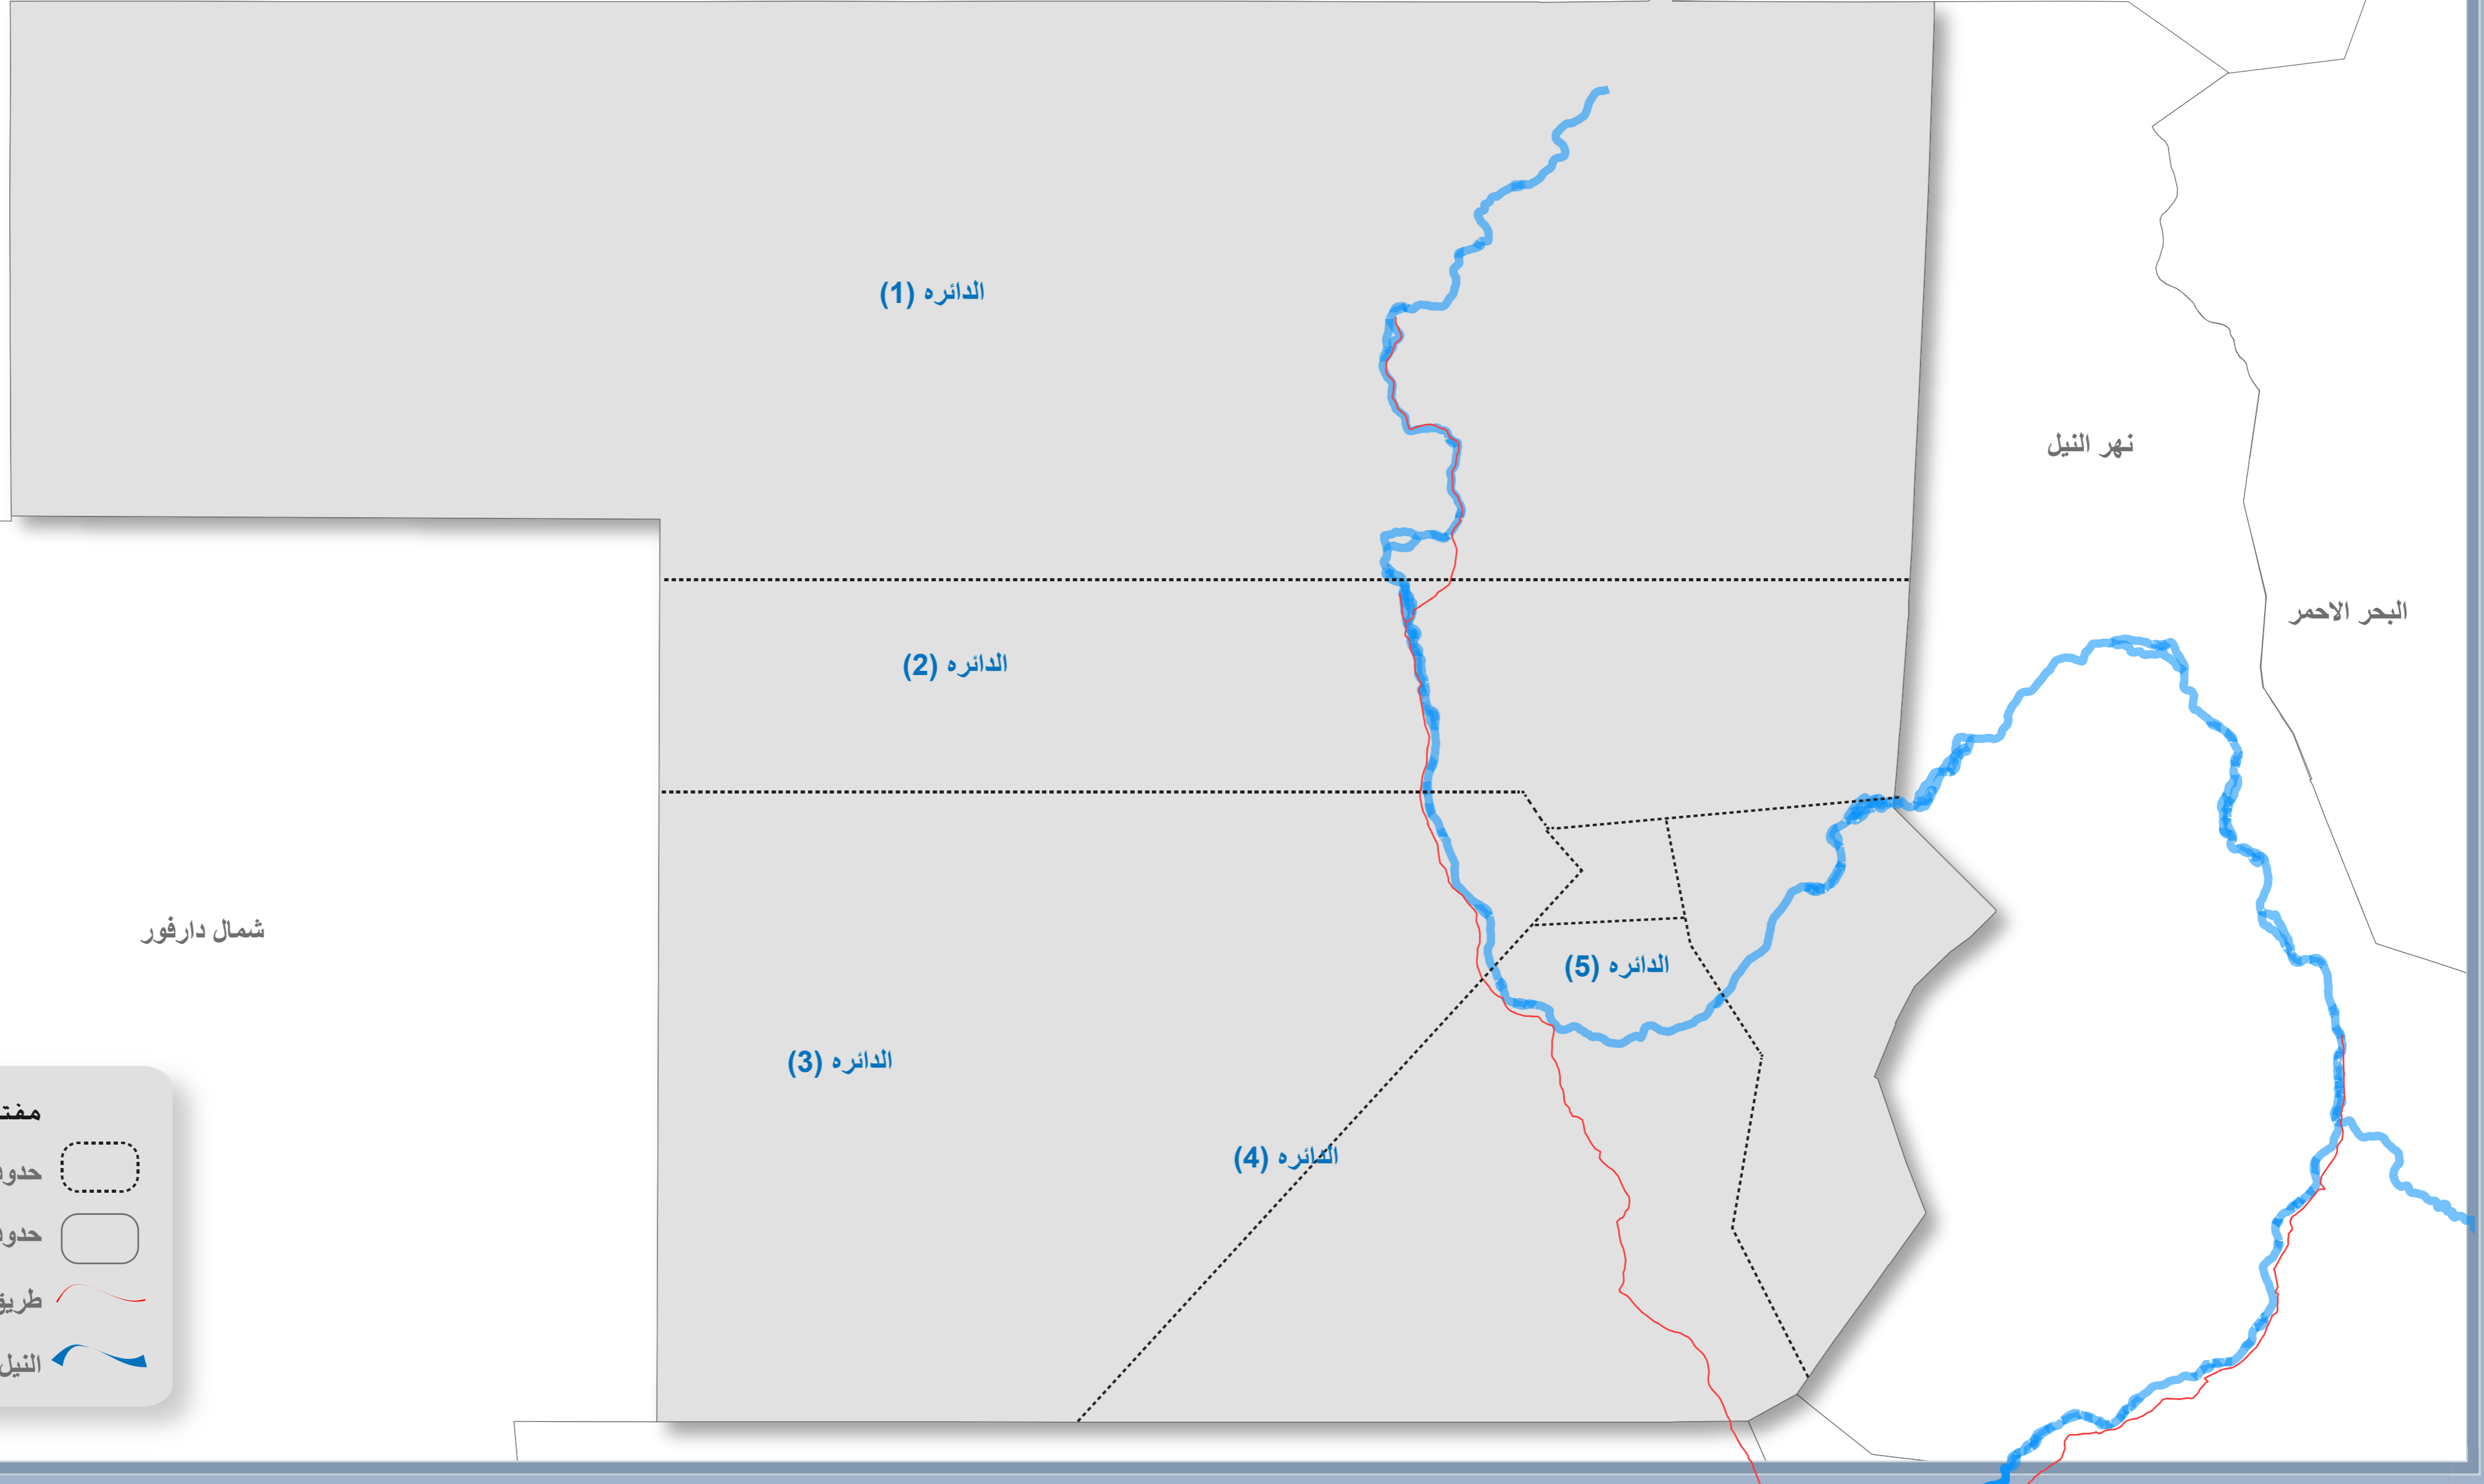

## ولاية الشمالية- الدوائر القومية

### مفتاح الخريطة:

- حدود الدوائر القومية
- حدود ولائيه
- طريق
- النيل